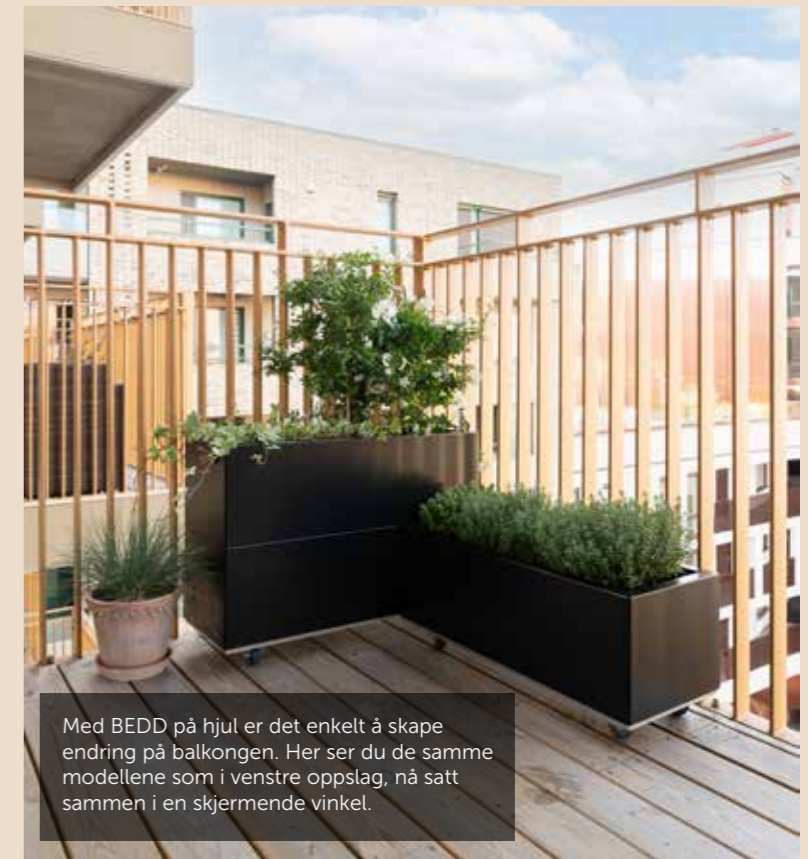

Variert, vakkert og varig

Man trenger ikke stor tomt eller egen hage for å skape et frodig og fargerikt utemiljø. På denne takterrassen i Oslo har eieren kombinert romslige kasser i lakkert stål, med ulike krukker og potter. Det bidrar til variasjon i form og farge, og et unikt romantisk preg på terrassen. BEDD-kassene på hjul gjør dem enkle å flytte for skjerming og nye soner ved behov. Les mer om alle mulighetene i denne katalogen.

BEDD er designet i Norge, produsert i Sverige og skapt for nordiske forhold - med 10 års garanti mot rust.

BEDD 120x40 h50 med hjul
Farge grå lakk

NYHET!

BEDD til balkong

Modell A: BEDD 80x30 h25 cm m. hjul
1x 2pk paneler 30 cm, 1x 2pk paneler 80 cm
1 bunn 80x30, 2x 2pk hjul
Pris: Sort, grå, hvit og rustlakk: 3.333,-

Modell B: BEDD 80x30 h50 cm m. hjul
2x 2pk paneler 30 cm, 2x 2pk paneler 80 cm
1 bunn 80x30, 2x 2pk hjul
Pris: Sort, grå, hvit og rustlakk: 5.499,-

Med BEDD på hjul er det enkelt å skape endring på balkongen. Her ser du de samme modellene som i venstre oppslag, nå satt sammen i en skjermende vinkel.