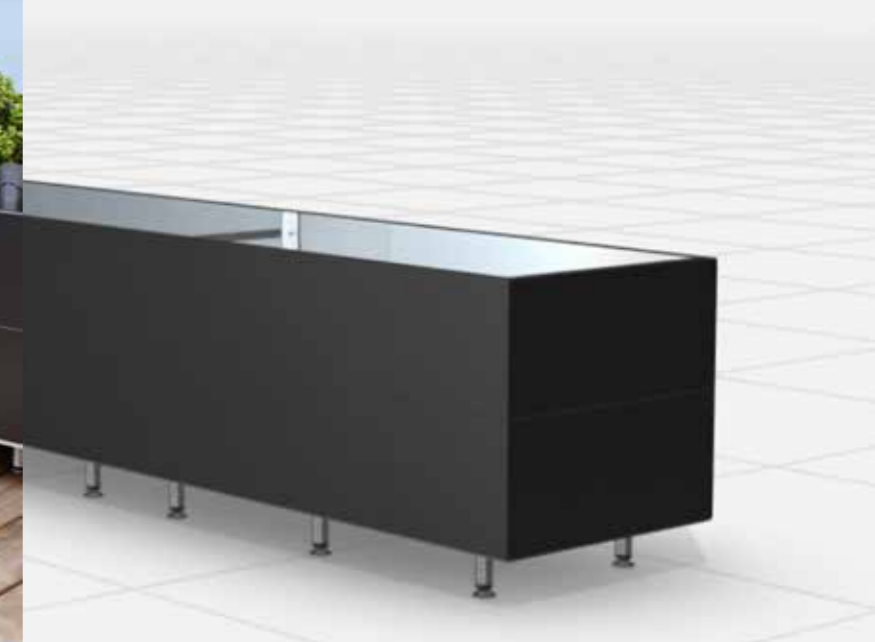

Katja Marty Bye – BEDD-gründer

10 år med fornøyde kunder

Da BEDD så dagens lys i 2015 var gründer Katja Marty Bye alene om å drive selskapet. Det unike systemet var utviklet av hennes svoger, Bjørn i ByBye Design. Produktene fant raskt frem til forhandlere og begeistrede kunder. Etter 10 år kan vi feire et selskap med god vekst, og så godt som ingen klager eller returer. I BEDD legger vi stor vekt på personlig service, og svarer som regel raskt hvis du har spørsmål. Ta gjerne kontakt på post@bedd.no for hjelp med ditt prosjekt.