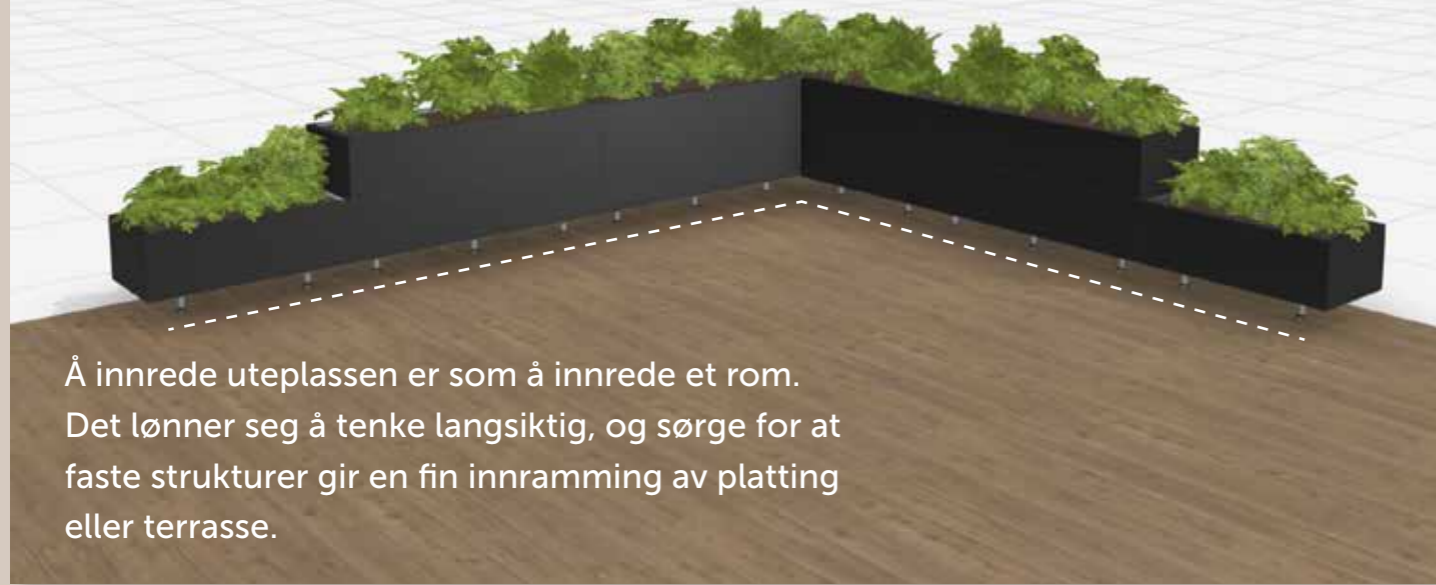

Selvvanner ute 120x40: 1.799,-
Selvvanner ute 80x40 og 60x60: 1.499,-

Benk og bord til BEDD kassen

Gjør plantekassen til et møbel med vår benkebrikke i Sapelli treverk. Det kan også monteres på et understell og hektes på kassen som et sidebord.

Planlegging av uteplassen

Å innrede uteplassen er som å innrede et rom. Det lønner seg å tenke langsiktig, og sørge for at faste strukturer gir en fin innramming av platting eller terrasse.

Når underlag og struktur er på plass, kan man skape variasjon og personlig stil ved å velge planter, møbler, tekstiler og dekor-elementer som møter dine ønsker og behov.